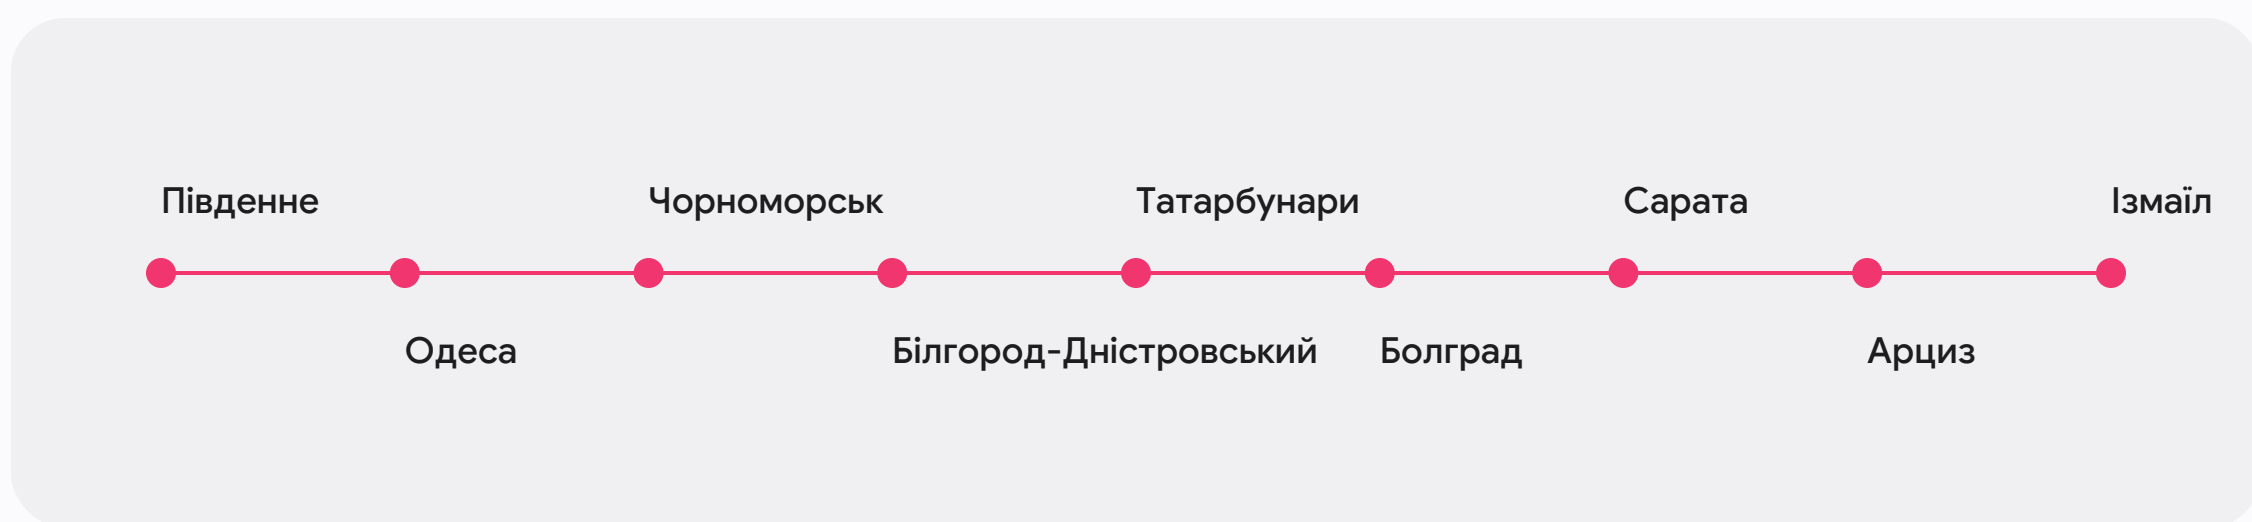

Що це дає бізнесу

- Повна швидкість на порт — без просідання під навантаженням гілки PON
- Рекордно низький ring для VoIP, RDP, відеоконференцій
- Безпечніша передача даних на рівні стандарту
- Стабільність за високої щільності підключених пристроїв

327+ населених пунктів.

Від міста Південне до Ізмаїлу — вздовж усього узбережжя Одещини.

Основні населені пункти на маршруті мережі

Власна магістраль уздовж узбережжя об'єднує великі міста та віддалені населені пункти області в єдину оптоволоконну мережу.