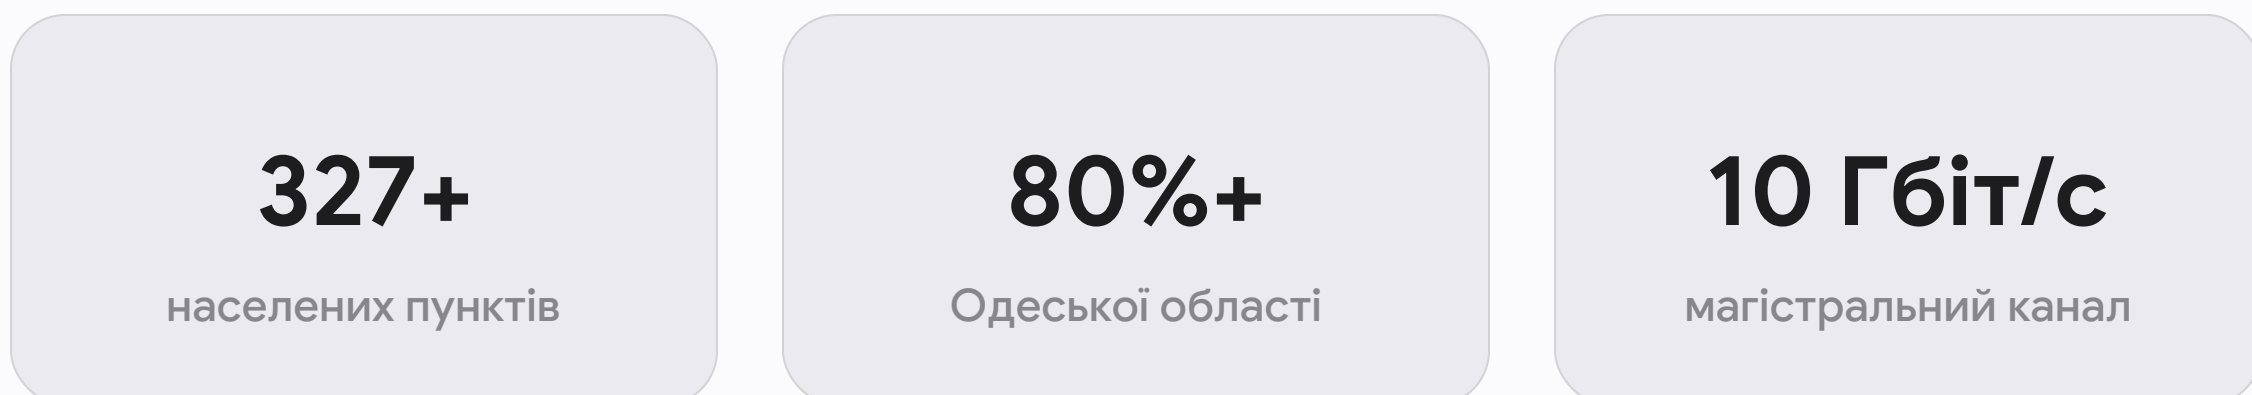

327+ населених пунктів.

Від міста Південне до Ізмаїлу — вздовж усього узбережжя Одещини.