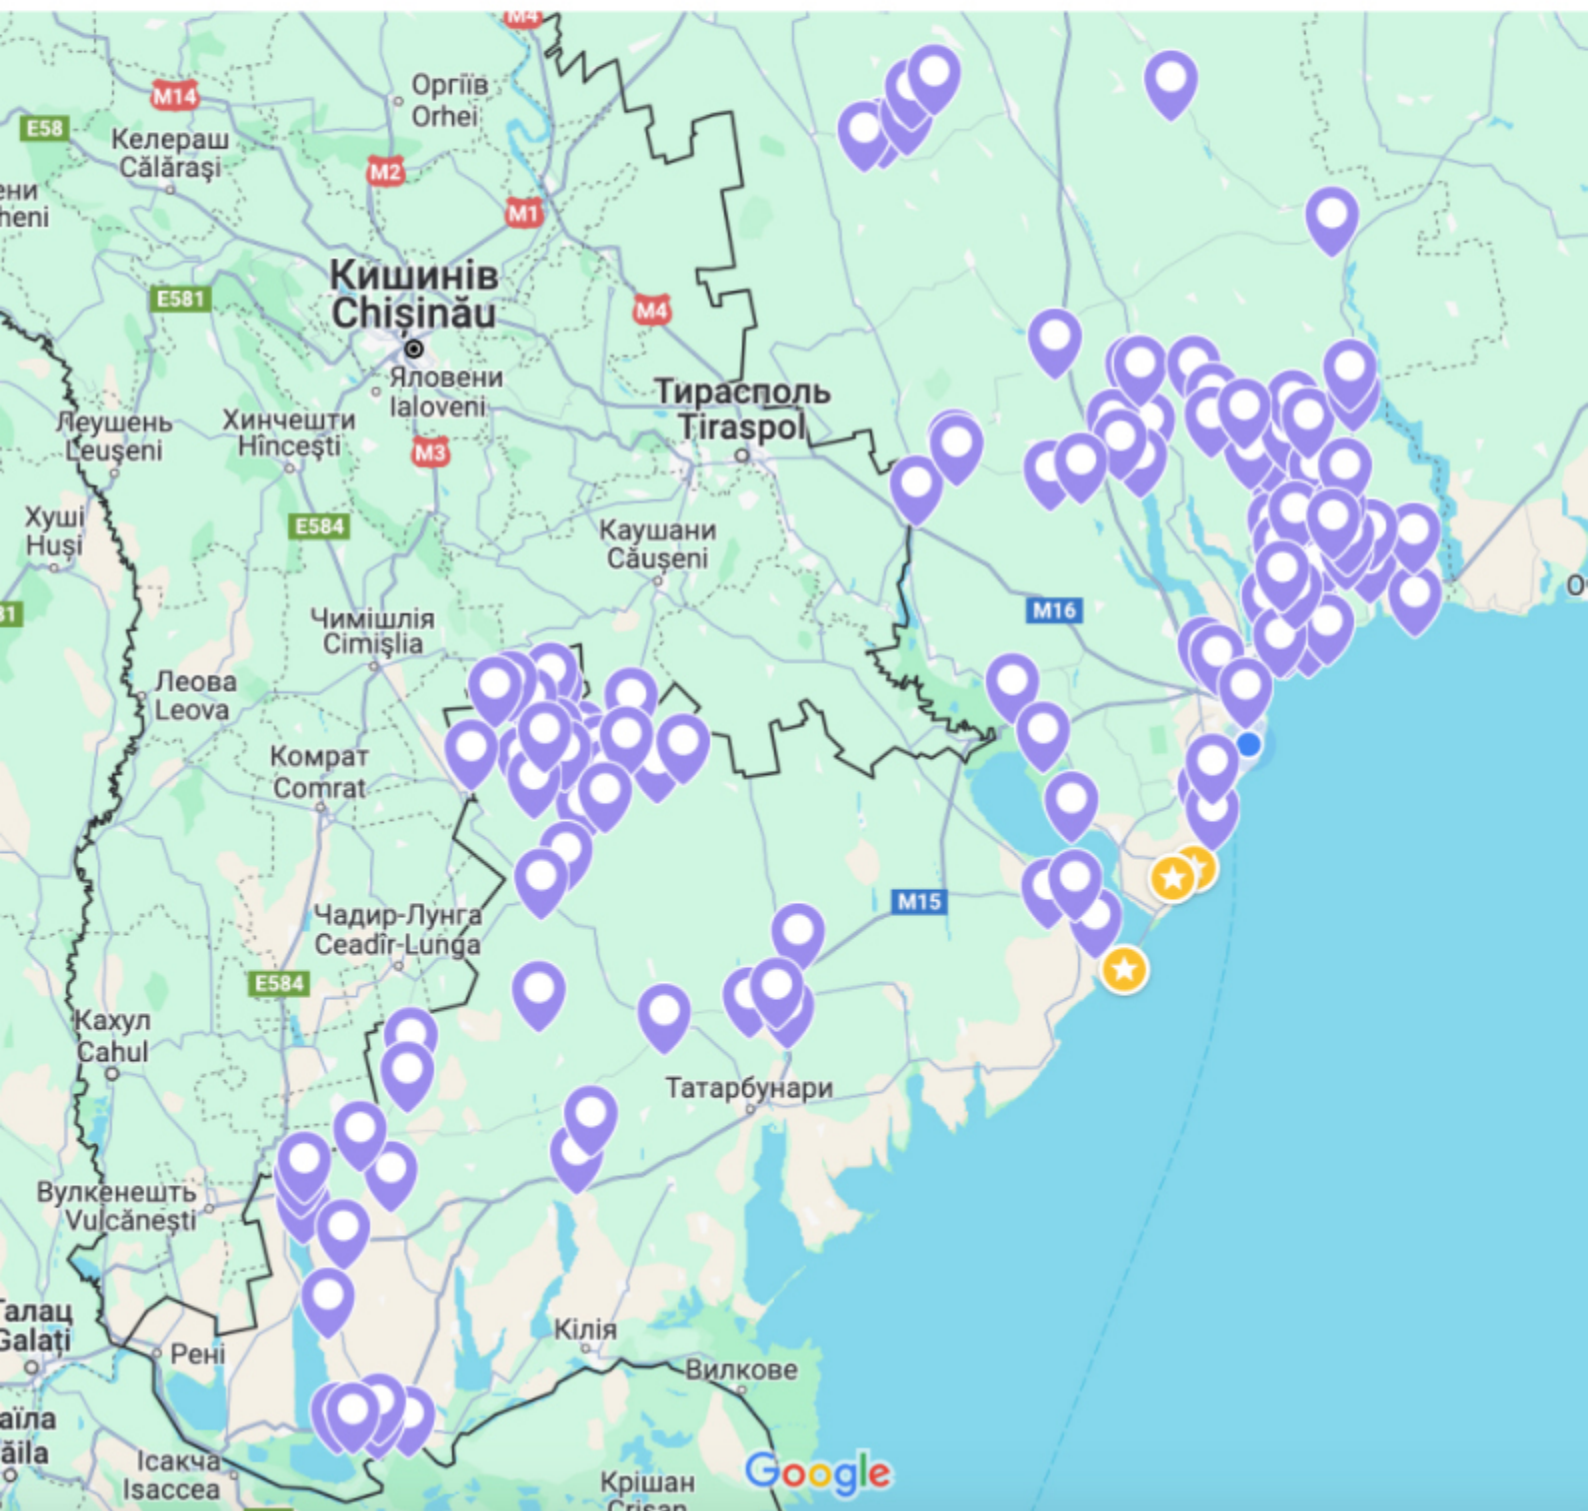

РОЗШИРЕННЯ ЗОНИ ПОКРИТТЯ

— На цей час покриття мережі Westelecom охоплює понад 200+ населених пунктів в Одесі та Одеській області. Покриття нашої мережа в містах: Ізмаїл, Болград, Арциз, Южне, Сарата, Тарутине, Білгород-Дністровський. Наразі, проектуємо оптичну мережу в місті Чорноморськ.

— **WESTELECOM** є командою високопрофесійних інженерів та монтажних бригад, які підтримують високоякісну роботоздатність мережі Інтернет за будь-яких умов, цілодобово!