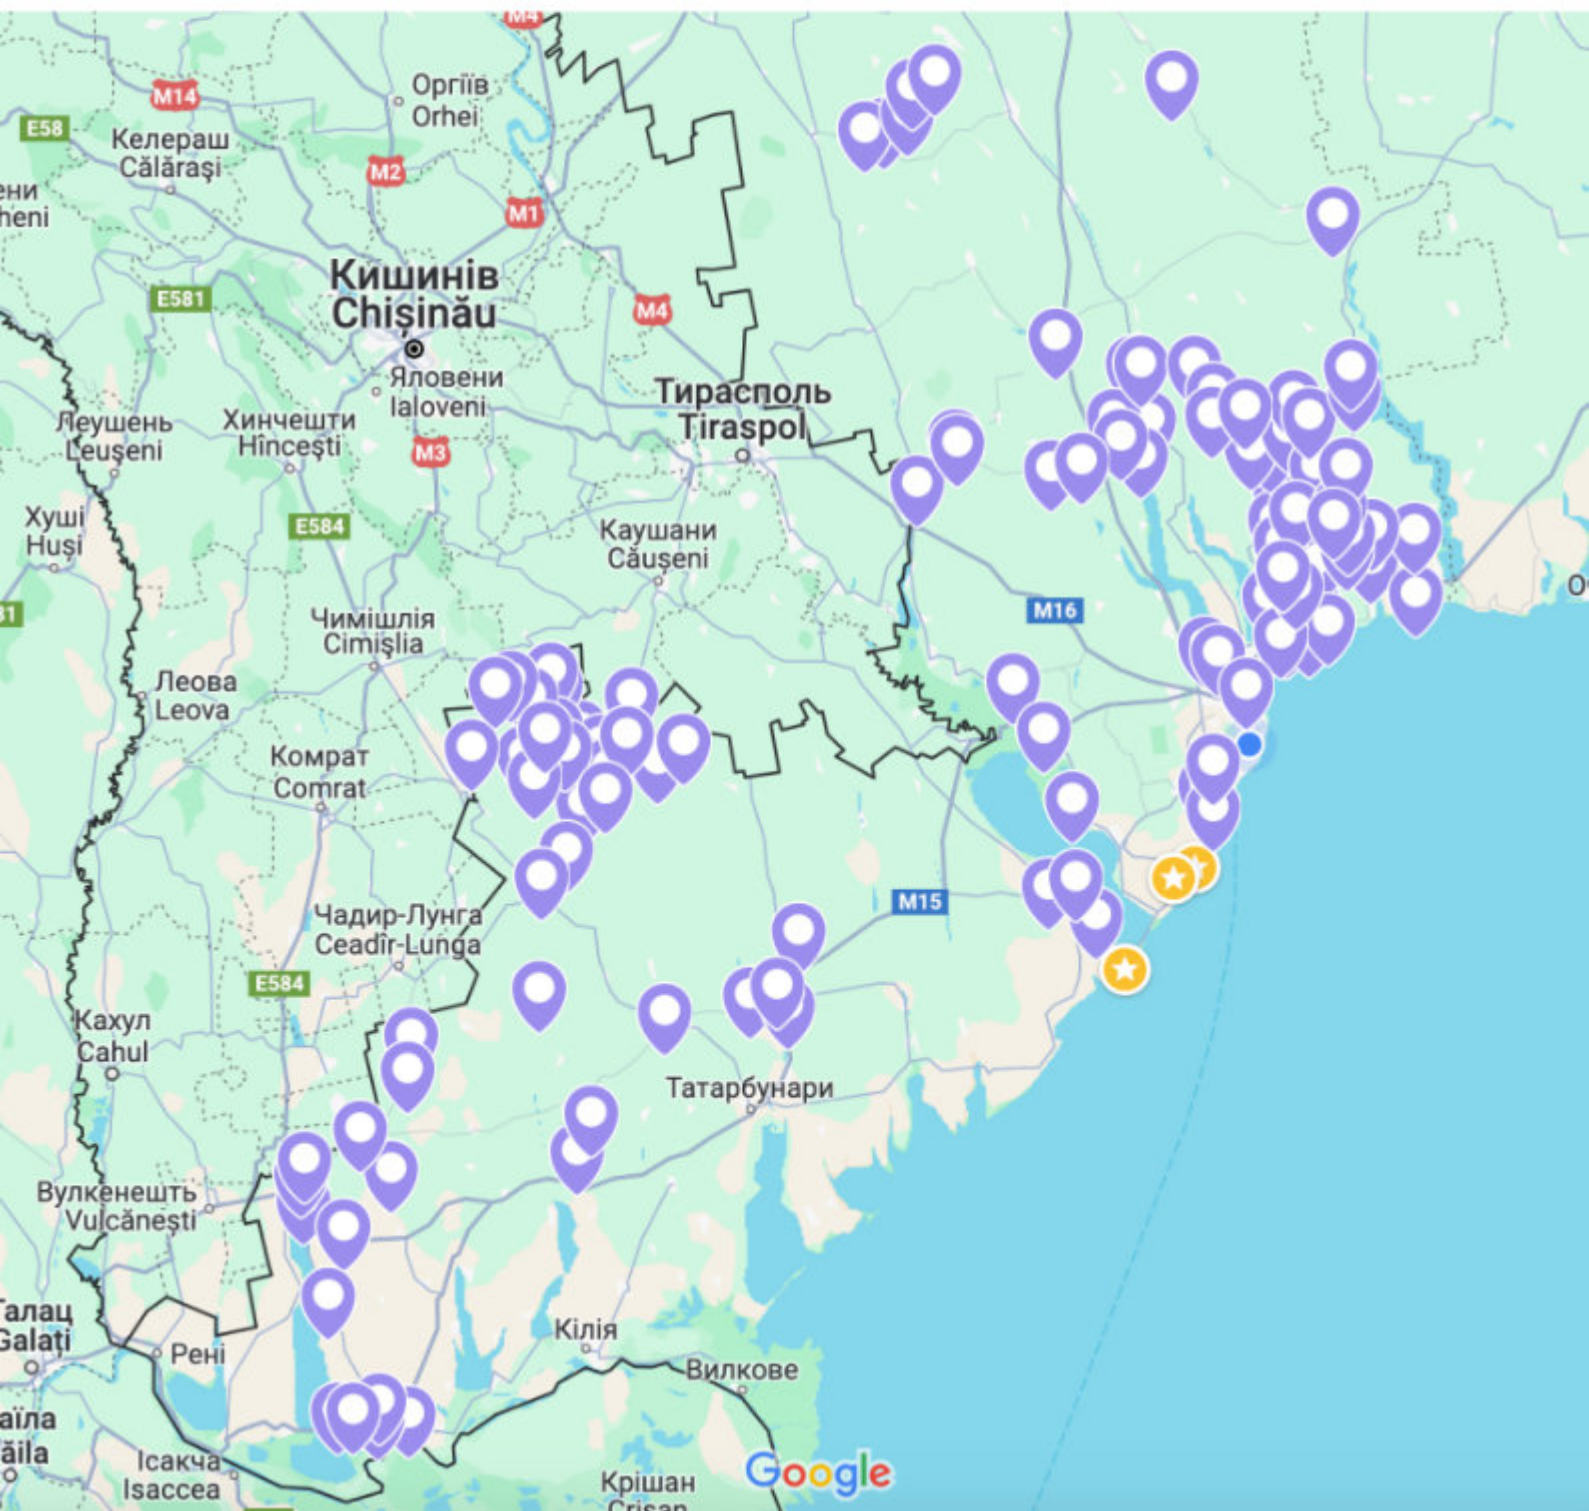

РОЗШИРЕННЯ ЗОНИ ПОКРИТТЯ

— На цей час покриття мережі Westelecom охоплює понад 200+ населених пунктів в Одесі та Одеській області. Покриття нашої мережа в містах: Ізмаїл, Болград, Арциз, Южне, Сарата, Тарутине, Білгород-Дністровський. Наразі, проєктуємо оптичну мережу в місті Чорноморськ.

— **WESTELECOM** є командою високопрофесійних інженерів та монтажних бригад, які підтримують високоякісну роботоздатність мережі Інтернет за будь-яких умов, цілодобово!